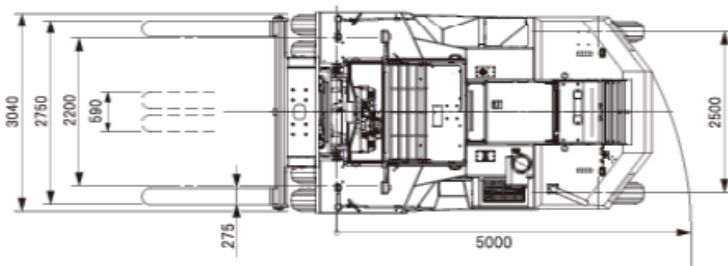

- ・長ツメ
- ・パトライト

■車体表

■5FD200		Vマスト 許容荷重(kg)			
揚高(mm)		3,000	5,000	5,500	6,000
ロード センタ (mm)	900	20,000	20,000	18,000	17,000
	1,000	18,900	18,900	17,000	16,100
	1,100	18,000	18,000	16,200	15,300
	1,200	17,200	17,200	15,400	14,600
	1,300	16,400	16,400	14,700	13,900
	1,400	15,700	15,700	14,100	13,300
	1,500	15,000	15,000	13,500	12,800
	1,600	14,400	14,400	13,000	12,300
	1,700	13,900	13,900	12,500	11,800
	1,800	13,400	13,400	12,000	11,400