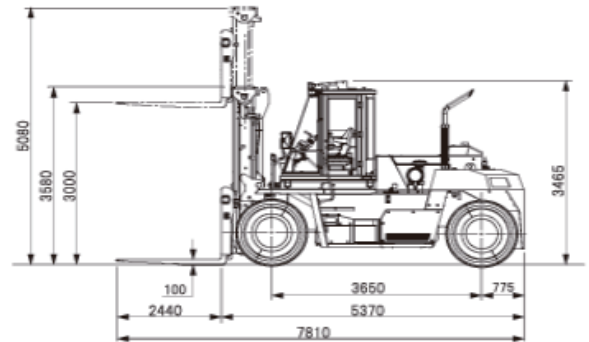

20トンフォークリフト (所有台数1台 ※2024年2月現在)

■レンタル料金

単位：円(税別)

	車のみ	長ツメ等	カラータイヤ
日極	110,000	標準仕様	-
月極	1,320,000	標準仕様	-

※機械に要する油脂、燃料等の消耗品はご使用者様負担となります。破損、紛失は実費請求させていただきます。

■アタッチメント

- ・サイドシフトフォーク
- ・フォークシフター

■オプション

- ・長ツメ
- ・パトライト

■車体表

■5FD200		Vマスト 許容荷重(kg)			
揚高(mm)		3,000	5,000	5,500	6,000
ロード センタ (mm)	900	20,000	20,000	18,000	17,000
	1,000	18,900	18,900	17,000	16,100
	1,100	18,000	18,000	16,200	15,300
	1,200	17,200	17,200	15,400	14,600
	1,300	16,400	16,400	14,700	13,900
	1,400	15,700	15,700	14,100	13,300
	1,500	15,000	15,000	13,500	12,800
	1,600	14,400	14,400	13,000	12,300
	1,700	13,900	13,900	12,500	11,800
	1,800	13,400	13,400	12,000	11,400