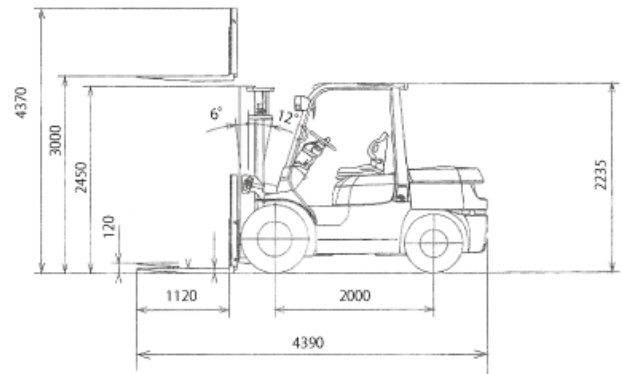

- ・ 長ツメ
- ・ 長サヤ
- ・ パトライト

■ 車体表

7FGA/7FDA50 V		許容荷重(kg)		
		揚高(mm)		
ロード センター (mm)	シングル タイヤ	600	4500	5000
		700	5000	4000
		800	4600	3680
		900	4270	3410
		1000	3980	3180
		1100	3720	2980
		1200	3500	2800
	ダブル タイヤ	1300	3300	2640
		1400	3120	2500
		1500	2970	2370
		1600	2820	2260
		1700	2640	2100
		1800	2490	1970
		1900	2370	1860
		2000	2260	1770

7FGA/7FDA50		許容荷重(kg)								
		揚高(mm)								
ロード センター (mm)	シングル タイヤ	3700	4000	4300	4700	5000	5500	6000		
		600	5000	4900	4800	4300	4100	3100	2400	
		700	4610	4520	4430	3960	3780	2860	2210	
		800	4280	4200	4110	3680	3510	2650	2050	
		900	4000	3920	3840	3440	3280	2480	1920	
		1000	3750	3670	3600	3220	3070	2320	1800	
		1100	3530	3460	3390	3030	2890	2180	1690	
		1200	3330	3260	3200	2860	2730	2060	1600	
		1300	3160	3090	3030	2710	2590	1950	1510	
		1400	3000	2940	2880	2580	2460	1860	1440	
	ダブル タイヤ	1500	2860	2800	2740	2450	2340	1770	1370	
		600	5000	4900	4800	4600	4500	4300	4100	
		700	4610	4520	4430	4240	4150	3960	3780	
		800	4280	4200	4110	3940	3850	3680	3510	
		900	4000	3920	3840	3680	3600	3440	3280	
		1000	3750	3670	3600	3450	3370	3220	3070	
		1100	3530	3460	3390	3240	3170	3030	2890	
		1200	3330	3260	3200	3060	3000	2860	2730	
		1300	3160	3090	3030	2900	2840	2710	2590	
		1400	3000	2940	2880	2760	2700	2580	2460	