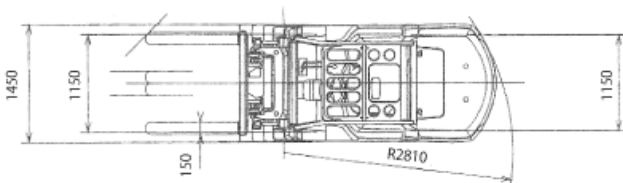

- ・ 長ツメ
- ・ 長サヤ
- ・ パトライト

■ 車体表

7FGA/7FDA50 V		許容荷重(kg)		
		揚高(mm)		
ロード センター (mm)	シングル タイヤ	600	4500	5000
		700	5000	4000
		800	4600	3680
		900	4270	3410
		1000	3980	3180
		1100	3720	2980
		1200	3500	2800
	ダブル タイヤ	1300	3300	2640
		1400	3120	2500
		1500	2970	2370
		1600	2820	2260
		1700	2640	2100
		1800	2490	1970
		1900	2370	1860
		2000	2260	1770

7FGA/7FDA50		許容荷重(kg)								
		揚高(mm)								
ロード センター (mm)	シングル タイヤ	3700	4000	4300	4700	5000	5500	6000		
		600	5000	4900	4800	4300	4100	3100	2400	
		700	4610	4520	4430	3960	3780	2860	2210	
		800	4280	4200	4110	3680	3510	2650	2050	
		900	4000	3920	3840	3440	3280	2480	1920	
		1000	3750	3670	3600	3220	3070	2320	1800	
		1100	3530	3460	3390	3030	2890	2180	1690	
		1200	3330	3260	3200	2860	2730	2060	1600	
		1300	3160	3090	3030	2710	2590	1950	1510	
		1400	3000	2940	2880	2580	2460	1860	1440	
	ダブル タイヤ	1500	2860	2800	2740	2450	2340	1770	1370	
		600	5000	4900	4800	4600	4500	4300	4100	
		700	4610	4520	4430	4240	4150	3960	3780	
		800	4280	4200	4110	3940	3850	3680	3510	
		900	4000	3920	3840	3680	3600	3440	3280	
		1000	3750	3670	3600	3450	3370	3220	3070	
		1100	3530	3460	3390	3240	3170	3030	2890	
		1200	3330	3260	3200	3060	3000	2860	2730	
		1300	3160	3090	3030	2900	2840	2710	2590	
		1400	3000	2940	2880	2760	2700	2580	2460	