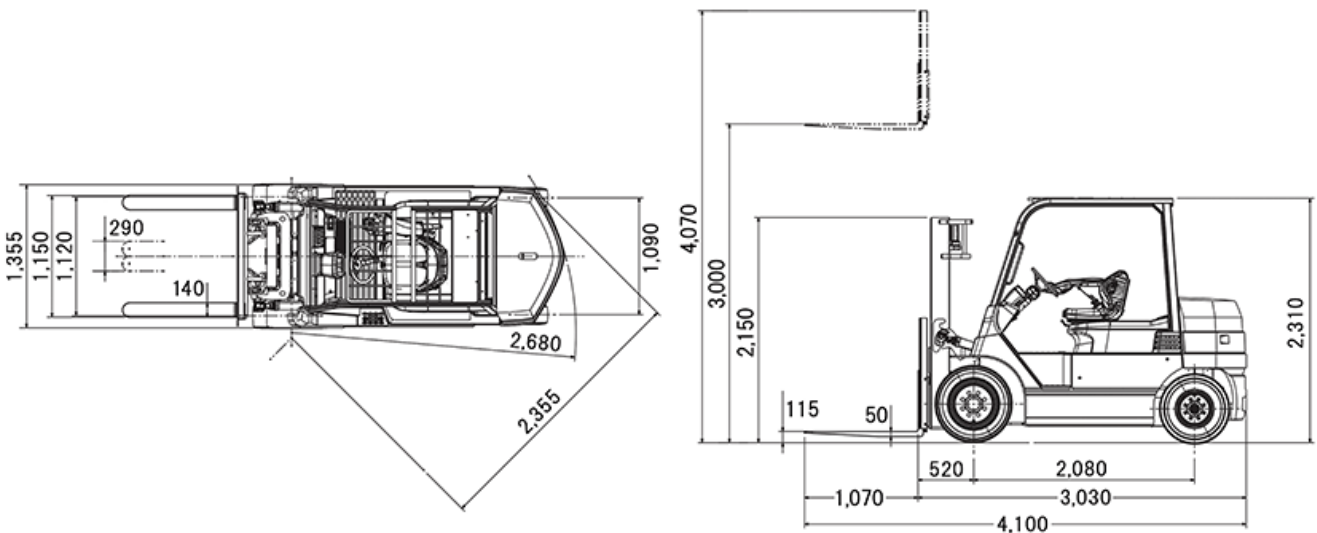

■ オプション

- ・ 長ツメ
- ・ 長サヤ
- ・ パトライト
- ・ カラータイヤ

■ 車体表

荷重表

ロードセンター (mm)	600	700	800	900	1,000	1,100	1,200	1,300
許容荷重 (kg)	4,000	3,670	3,400	3,160	2,950	2,770	2,610	2,470

※表示している仕様は、標準機台のものです。実際にレンタルされるものとは異なる場合がございます。詳しい仕様につきましては、最寄の営業所までお問合せ下さい。