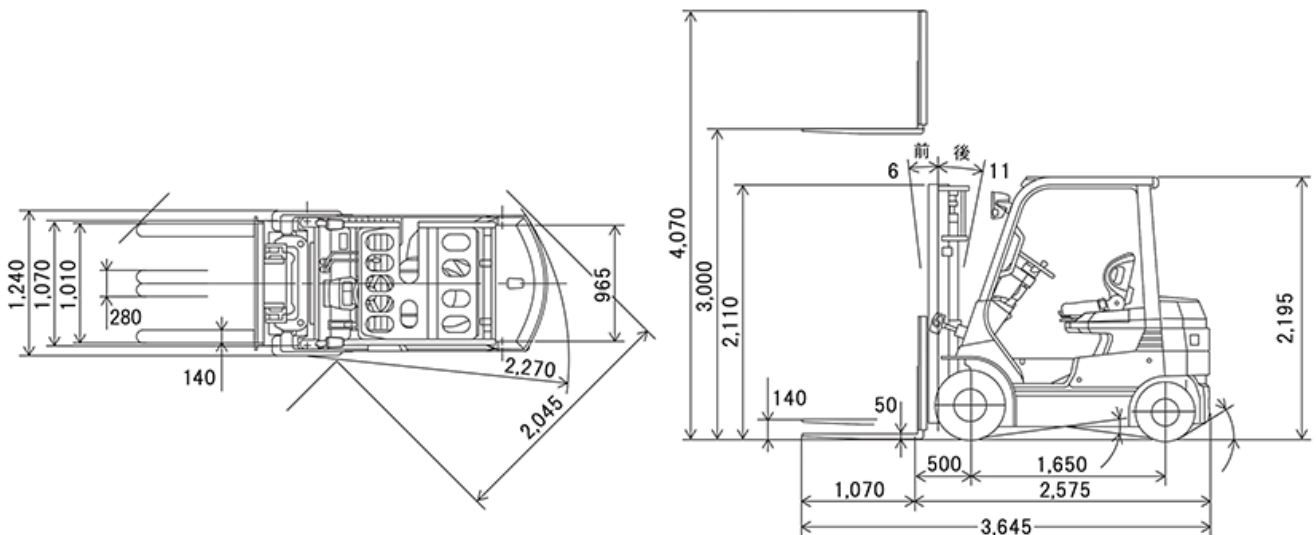

■ オプション

- ・ 長ツメ
- ・ 長サヤ
- ・ パトライト
- ・ カラータイヤ

■ 車体表

荷重表

ロードセンター (mm)	500	600	700	800	900	1,000	1,100	1,200	1,300
許容荷重 (kg)	3,500	3,180	2,910	2,690	2,490	2,330	2,180	2,050	1,940

※表示している仕様は、標準機台のものです。実際にレンタルされるものとは異なる場合がございます。詳しい仕様につきましては、最寄の営業所までお問合せ下さい。