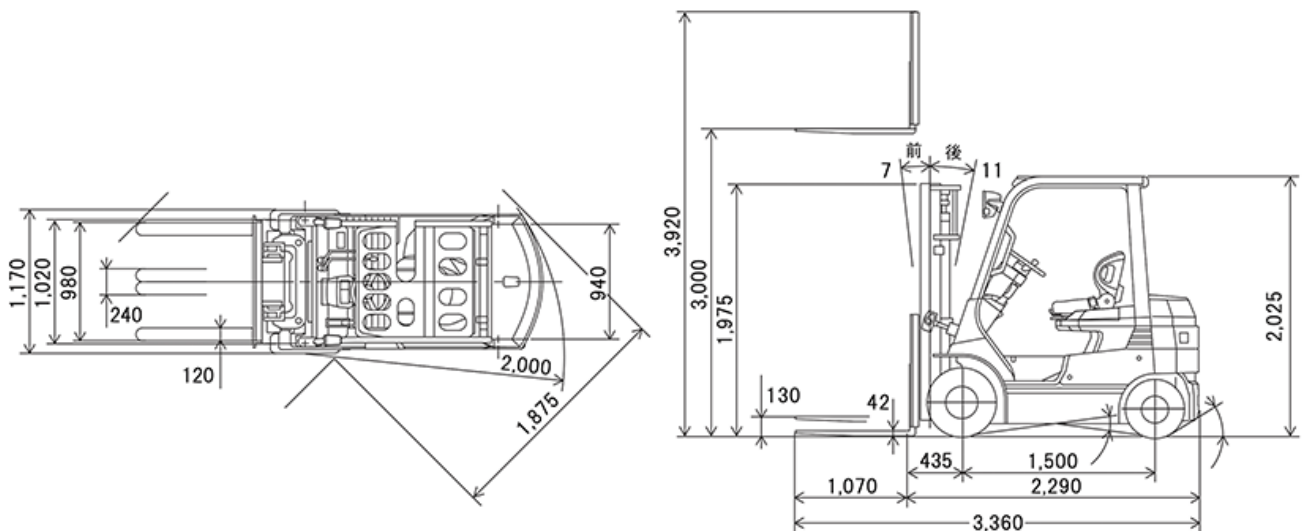

■ オプション

- ・ 長ツメ
- ・ 長サヤ
- ・ パトライト
- ・ カラータイヤ
- ・ バケット
- ・ 高所作業用ゴンドラ

■ 車体表

荷重表

ロードセンター (mm)	500	600	700	800	900	1,000	1,100	1,200
許容荷重 (kg)	2,500	2,250	2,050	1,890	1,740	1,620	1,520	1,420

※表示している仕様は、標準機台のものです。実際にレンタルされるものとは異なる場合がございます。詳しい仕様につきましては、最寄の営業所までお問合せ下さい。