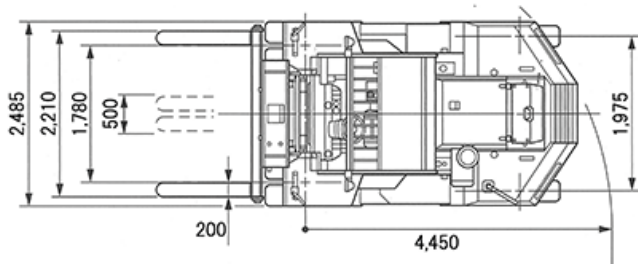

- ・ 長ツメ
- ・ パトライト

■ 車体表

荷重表

ロードセンター (mm)	600	700	800	900	1,000	1,100	1,200
許容荷重 (kg)	16,000	14,800	13,900	13,000	12,300	11,600	11,000

※表示している仕様は、標準機台のものです。実際にレンタルされるものとは異なる場合がございます。詳しい仕様につきましては、最寄の営業所までお問合せ下さい。