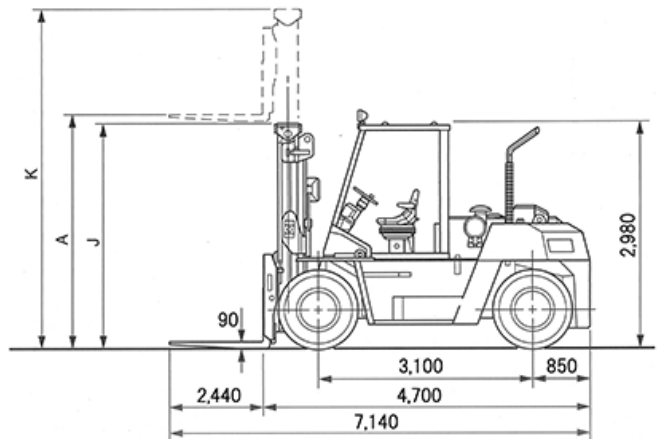

16トンフォークリフト

■ レンタル料金

単位：円(税別)

	車のみ	長ツメ等	カラータイヤ
日極	70,000	7,000	-
月極	840,000	84,000	-

※機械に要する油脂、燃料等の消耗品はご使用者様負担となります。破損、紛失は実費請求させていただきます。

■ アタッチメント

- ・ サイドシフト
- ・ フォークシフター

■ オプション

- ・ 長ツメ
- ・ パトライト

■ 車体表

荷重表

ロードセンター (mm)	600	700	800	900	1,000	1,100	1,200
許容荷重 (kg)	16,000	14,800	13,900	13,000	12,300	11,600	11,000

※表示している仕様は、標準機台のものです。実際にレンタルされるものとは異なる場合がございます。詳しい仕様につきましては、最寄の営業所までお問合せ下さい。