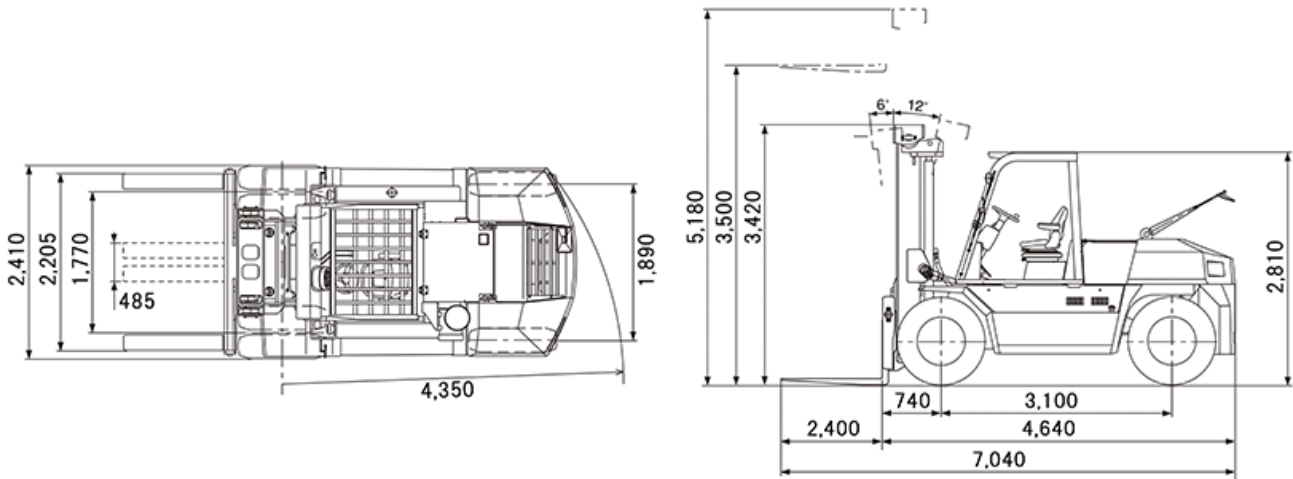

- ・ 長ツメ
- ・ パトライト

■ 車体表

荷重表

ロードセンター (mm)	600	800	1,200	1,500	2,000
許容荷重 (kg)	12,300	10,800	8,700	7,200	6,200

※表示している仕様は、標準機台のものです。実際にレンタルされるものとは異なる場合がございます。詳しい仕様につきましては、最寄の営業所までお問合せ下さい。